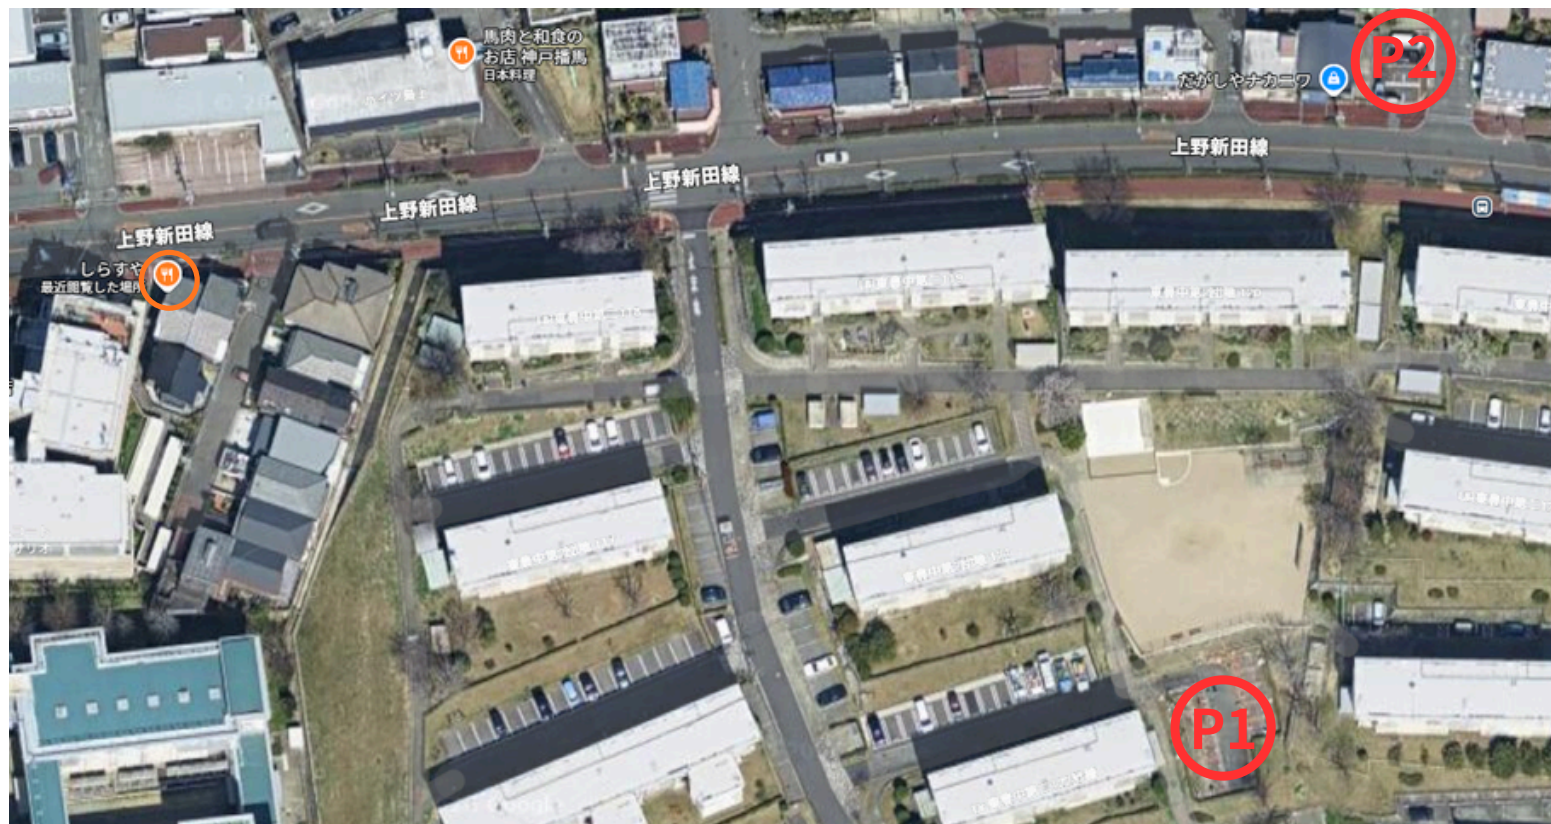

¥1000以上お買い上げで  
1時間分の駐車券ご利用頂けます。  
TEL 06-6842-7455

shirasuya\_toyonaka

TikTok

SHIRASUYA\_OISHEE.928

## P1 東豊中第二団地内名鉄協商駐車場

## P2 ピー・ゾーン東豊中町駐車場