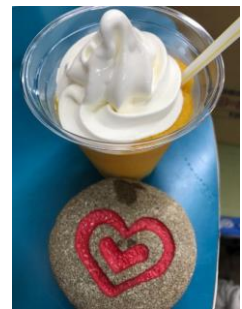

和歌山

JAF優待施設 は、道の駅施設内での優待の有無を示しており、掲載のひんやりスイーツは特典の対象でない場合もあります。優待内容については「JAFナビ」をご確認ください。(2021年5月末の情報です)