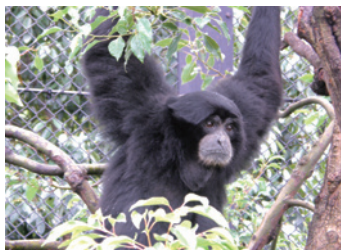

JAFフェスティバル九州

MC・盛り上げ役に、よしえつねおが登場!

in 到津の森公園

気合いだ~!

〈ステージイベント〉

会場:森の音楽堂 [10:30~12:05 (予定)]

打倒フクロテナガザル! 大声大会

園内イチの大声の持ち主「フクロテナガザル」の音量に勝てるぞ!という大声自慢を募集中。挑戦者には賞品をプレゼント♪チャレンジ好きなあの人にも大会に参加するかも!? ぜひ奮ってご応募ください。

園内で聞こえる声の主は? 動物の鳴き声に関するお話

到津の森公園では約80種470頭羽の動物が暮らしています。中でも「フクロテナガザル」は園内どこにいても聞こえるくらいとても大きな声で鳴きます。その声のみつを到津の森公園スタッフがご紹介します。

ギネス世界記録保持者と直接対決! チェリー吉武 爆笑チャレンジショー

30秒間にお尻でくるみを割った数はなんと71個! そのほか多数のユニークなギネス記録を持つ芸人「チェリー吉武」がステージに登場。チェリー吉武と直接対決できるコーナーもあります。ぜひお見逃しなく♪

〈JAFブース〉 [10:00~16:00]

どうぶつクイズ スタンプラリー

園内に隠されている動物クイズに答えてスタンプを集めよう♪スタンプを5個集めてJAFガチャに挑戦! 参加者全員に豪華賞品が当たります。

顔写真入り! 子ども安全免許証 発行

本物の免許証そっくりな「子ども安全免許証」を無料で発行! イベントの思い出にお持ち帰りください。

JAFの主力車両! レッカー車展示

到津の森公園にJAFの「レッカー車」が登場! 事故車などの引き上げ作業や故障車の移動の救援など幅広く活躍しています。間近で見学したあとは記念撮影も!

幸せを運ぶ♪ はっぴよカー出店

愛くるしい姿になめらかな黄味餡がたっぷり入った名菓ひよ子。ひよ子型のシンボルカーには種類豊富なお菓子が並びます。お好きなものをぜひご購入ください!

※写真・イラストはイメージです。※当日の状況により、内容が変更となる場合もございます。